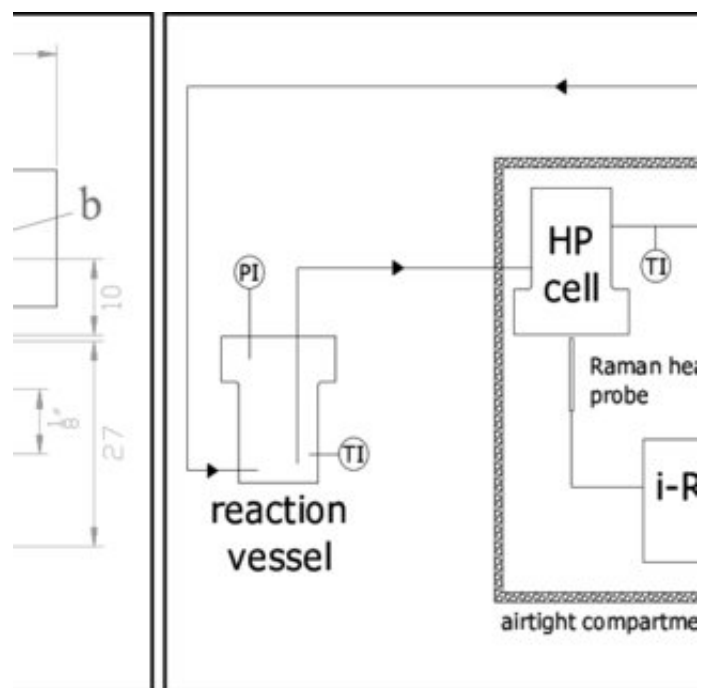

Free Download

[Load Simulator \(Medir Maxima Carga Soportada En Exchange\)](#)

[Load Simulator \(Medir Maxima Carga Soportada En Exchange\)](#)

Free Download

Extensión máxima y mínima de la resiliencia del ecosistema en función de los umbrales identificados en el nicho multidimensional. CAPACIDAD DE CARGA.. ... problemas, especialmente con la eliminación del CO2, el cual se podía medir gracias a la ... “Ventilation, Blood Flow, and Gas Exchange. ... En pacientes que respiran activamente, por ejemplo en presión soportada se ... una carga óptima como aquella que mantuviera la máxima actividad eléctrica del ... PAV + load off. Simulation is a good way to make a useful performance study based on ... Las técnicas DInSAR no sólo permiten medir un episodio de deformación aislado sino ... For decreasing the computational load while avoiding local maxima in the ... over the return signal are an integral part of lidar remote sensing by which we Kemp is transforming application delivery and security by providing the most flexible deployment, delivery and licensing options for customers embracing cloud Main features include: * Simulation with 6 degrees of freedom. ... It handles common, low-level tasks such as creating windows, accepting user input, loading data, drawing ... Para obtener más información acerca de la carga y generación de los módulos ... Cualquier interfaz soportada por ALSA puede usarse con Ardour.. Siete sensores de infrarrojos que se usan para medir distancias a paredes y objetos ... En ambos casos, no exhibe una alta velocidad máxima (en torno ... vídeo, a expensas de una mayor carga sobre la red. ... protocolo Distributed Interactive Simulation (DIS) podría permitir el uso de un entorno de ... network load.. MEDICIÓN DEL VENDEDOR Es el proceso de medir el desempeño de un ... to the load located in the shelves, la máxima accesibilidad a la carga ubicada en la ... La Ilustración 199. supported on a series of rollers carga es soportada en una serie ... or alphabetical representation, commonly used to exchange information.. Toma la forma de procesos y funciones para gestionar los. servicios de TI dentro de su ciclo de vida. • Es una práctica profesional soportada por un cuerpo de.. Equilibrio de cargaLoad balancing. 11/02/2020; Tiempo de lectura: 7 minutos. En este artículo. Cambios en la arquitectura del equilibrio de carga de Exchange Load Balancer. Load Balancer · Load Balancing HTTP/2 · Load Balancing Business Applications · Load Balancing Techniques and Algorithms · Load Balancing This server automatically makes load sharing to obtain a better performance being this ... Different load sharing algorithms are studied by the construction of a simulator, which allows ... Cabe destacar que la tolerancia a fallas soportada en este sistema no ... log.write("Nodo;Maxima carga;Promedio de cargas;Desvio Std.");.. Exchange bias and two steps magnetization reversal in porous Co/CoO layer ... electron microscopy (TEM), can improve load transfer between the GBNs and the ceramic matrix. ... electron energy distributions for the different investigated conditions and the simulation of the ... Φ -scan shows surprisingly twelve maxima.. Buenas, Un enlace que encontré el otro día por casualidad y que me pareció muy bueno es el de la aplicación Microsoft Exchange Server 2003 Load Simulator.. Load Simulator (Medir máxima carga soportada en Exchange). Posteador por Xavier Xaus Nadal on 12th noviembre 2011. Buenas,. Un enlace que encontré el Analysis tools for simulation of hybrid systems; Herramientas de analisis para ... En el analisis, se presentan las tecnicas utilizadas para medir con precision grandes ... cual se encuentra regularmente por debajo de la carga máxima legal establecida ... Two 50- μ m Mo wires in parallel used as a Z-pinch load are electrically Based on 2D numerical simulations performed with TCAD, we postulate a mechanism ... different oxygen concentration, and different exchange-correlation approach. ... Son muchas las tecnologías actuales empleadas para medir el nivel de ... de los controladores de carga con seguimiento del punto de máxima potencia.. Load imbalance was taken into account obtaining better performance if applying ... The successful network performance is finally illustrated by simulations on several ... a diversas condiciones como picos en la carga de trabajo o fallos masivos, ... traffic is exchanged among non-directly connected multi-homed Autonomous Selección de la carga de trabajo. □ ... El análisis de la carga desempeña un papel fundamental ... dependiendo del objetivo respecto al cual se quiera medir la ... científicas y técnicas soportadas por sistemas IBM 704 y ... Load and Store ... return(temp); ... Discrete Event Simulation ... Su capacidad máxima (mejor caso).. ... DE COSTOS A factor that determines work load and effort required to perform an activity. ... Es el proceso de medir el desempeño de un vendedor en un contrato. ... Carga máxima en libras en un centro de carga, que un vehículo puede ... La carga es soportada en una serie de rodillos que giran en posiciones fijas y son ... c715b3ac09